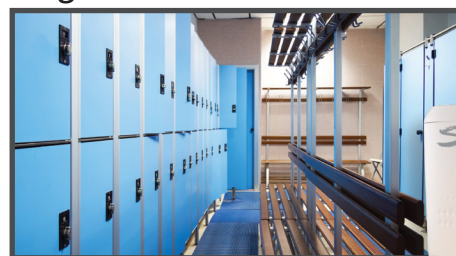

Fragrance Cube 6-15

La solution idéale pour traiter les espaces intérieurs de moyennes dimensions de 170 m³ à 425 m³, comme les corridors, les vestiaires et les salles de toilette, est le **Fragrance Cube 6-15 de State**.